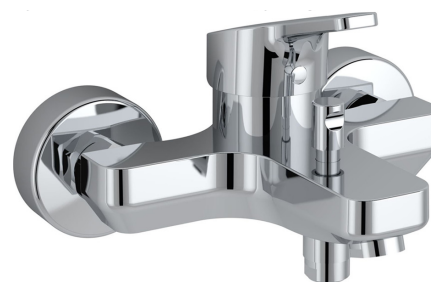

Koupelny – sanitární keramika a technika

ZÁVĚSNÉ WC

Vitra Sento
Bílé

WC SEDÁTKO

Vitra Sento
Duroplastové, bílé

OVLÁDACÍ TLAČÍTKO

Alcaplast Easy
Plastové, bílé

PŘEDSTĚNOVÝ SYSTÉM

Alcaplast Easy

Čámovka

Koupelny – sanitární keramika a technika

VANA AKRYLÁTOVÁ

Vitra Concept New bílá
170 x 75 cm

BATERIE VANOVÁ

Ideal Standard 100 New
Nástěnná, páková

SPRCHOVÝ SET K VANĚ

NDW Concept 100

Čámovka

Koupelny – sanitární keramika a technika

VANIČKA SPRCHOVÁ

Concept 100
Litý mramor
90 x 90 cm

ZÁSTĚNA SPRCHOVÁ

Hüppe Concept 100 New
1) 90 x 90 x 190 cm – posuvné
2) 90 x 190 cm – lítací

SPRCHOVÁ BATERIE

Ideal Standard Concept 100 New
Nástěnná, páková

SPRCHOVÝ SET

NDW Concept 100

Čámovka

Koupelny – obklady a dlažby

VARIANTA 1 **ABITARE GEOTECH**

GRIGIO
Obklad 30 x 60 cm
Dlažba 60 x 60 cm